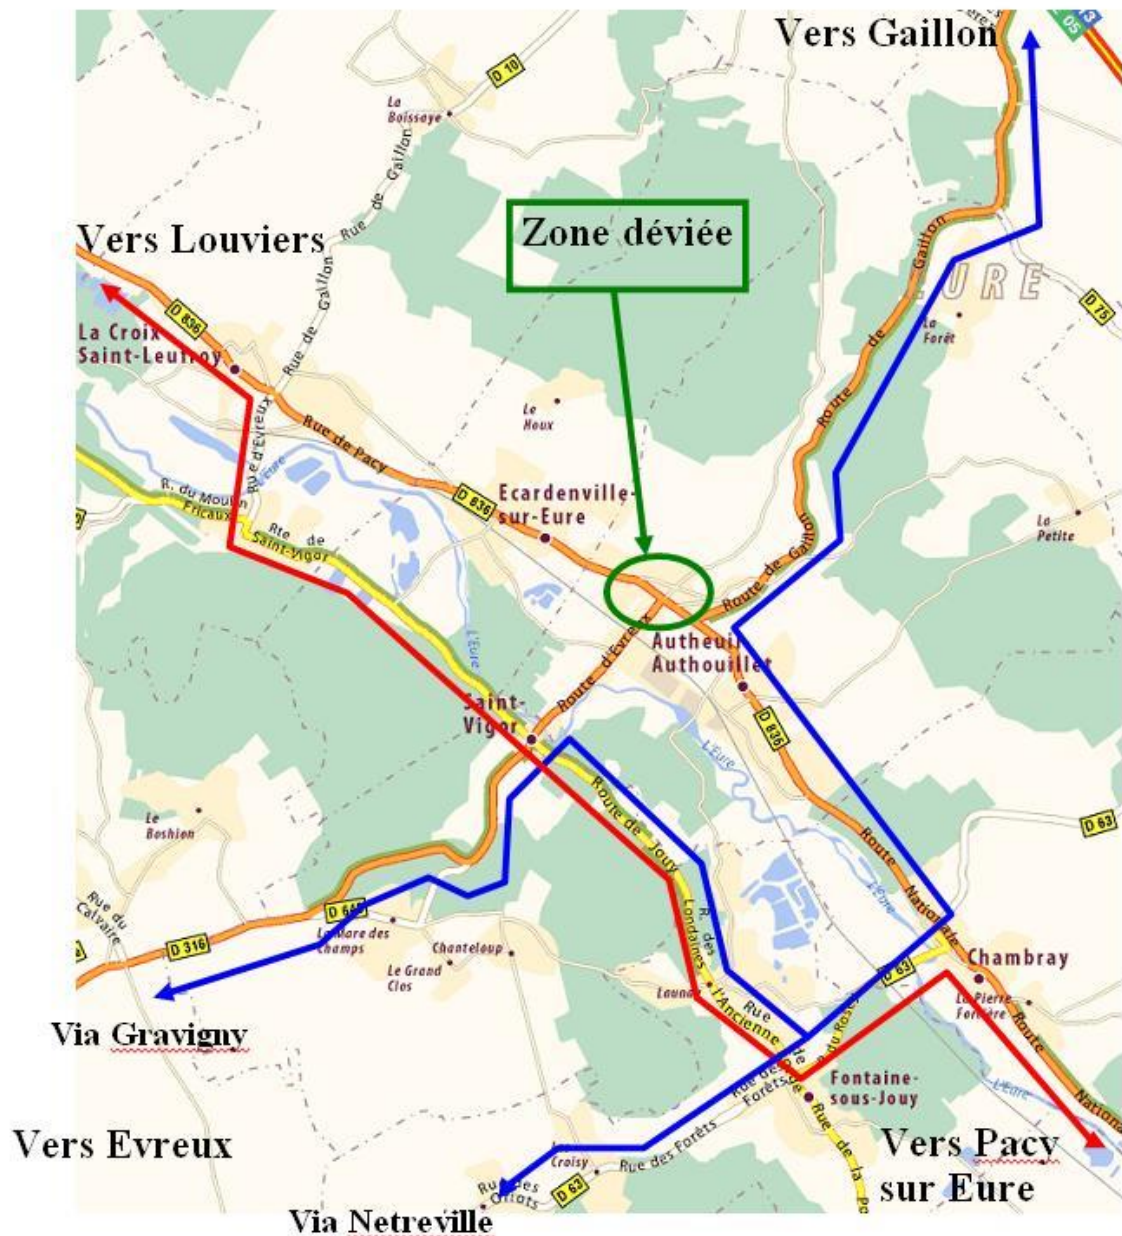

Plan de déviation d'Autheuil-Authouillet

Foire à Tout de Pâques
Dimanche de Pâques de 5h30 à 19h

Axe Gaillon – Evreux : à Autheuil Authouillet prendre Chambray puis Fontaine Sous Jouy.

Axe Evreux – Gaillon : à Saint Vigor prendre Fontaine Sous Jouy, Chambray puis Autheuil Authouillet.

Axe Pacysur-Eure – Louviers : à Chambray prendre Fontaine Sous Jouy, Saint Vigor puis La Croix Saint Leufroy.

Axe Louviers – Pacysur-Eure : à La Croix Saint Leufroy prendre Crèvecoeur, Saint Vigor, Fontaine Sous Jouy puis Chambray.